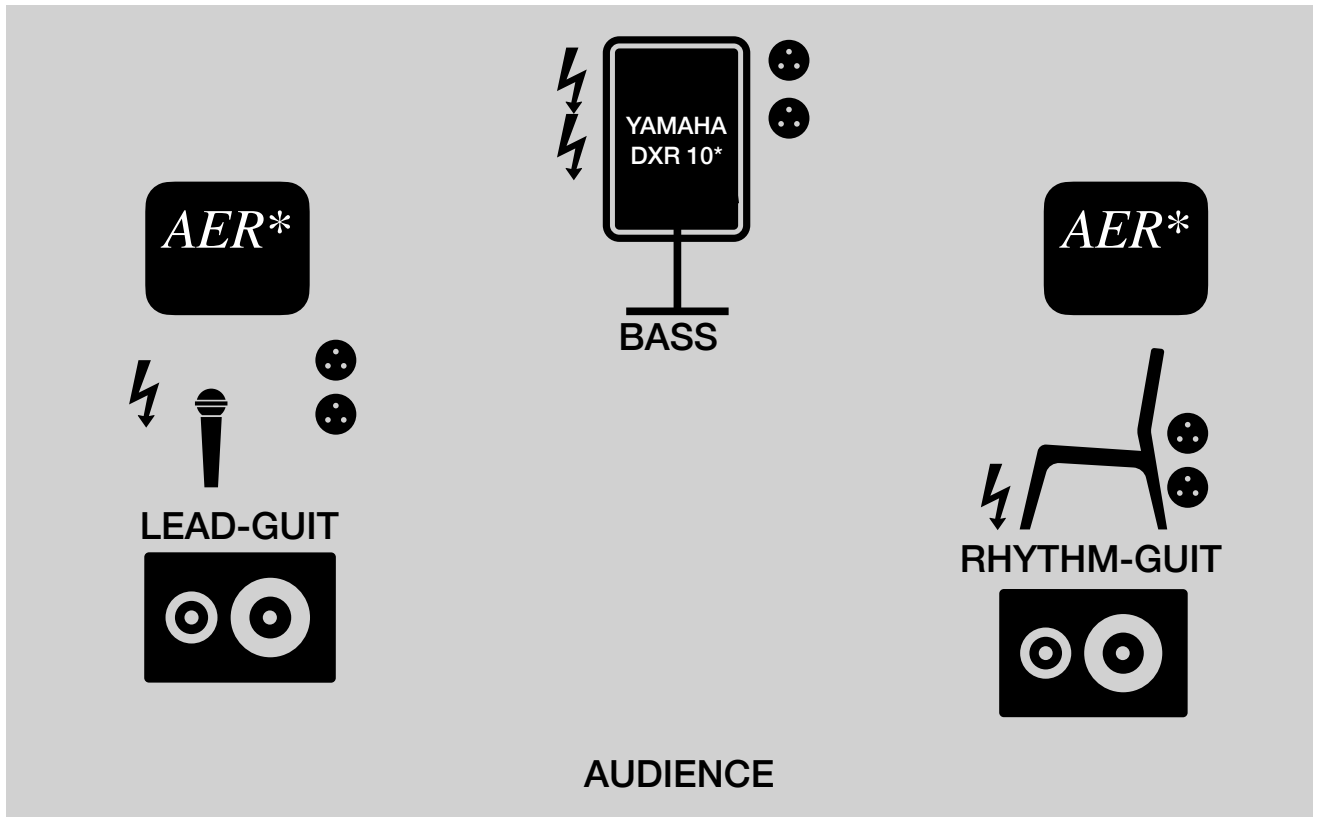

Diknu Schneeberger Trio

Rider 2023

Stage min 3mx4m

 XLR to FOH/MONITOR

 Solid chair, NO ARMRESTS!

 SCHUKO

 Floorwedge-Monitor

 Mic for announcement

Diknu Schneeberger Trio

Rider 2023

Backstage:

- beheizt
- Tisch mit 3 Stühlen
- Spiegel
- Garderobenständer
- Toilette mit Handwaschbecken

Verpflegung:

- Snacks, belegte Brote, Wasser (bei Ankunft der Künstler im Backstage-Bereich)
- 3 warme Speisen mit vegetarischer Option (nach Absprache entweder nach dem Soundcheck oder nach dem Konzert)

Übernachtung:

- 3 Einzelzimmer mit Frühstück in direkter Nähe des Auftrittsortes