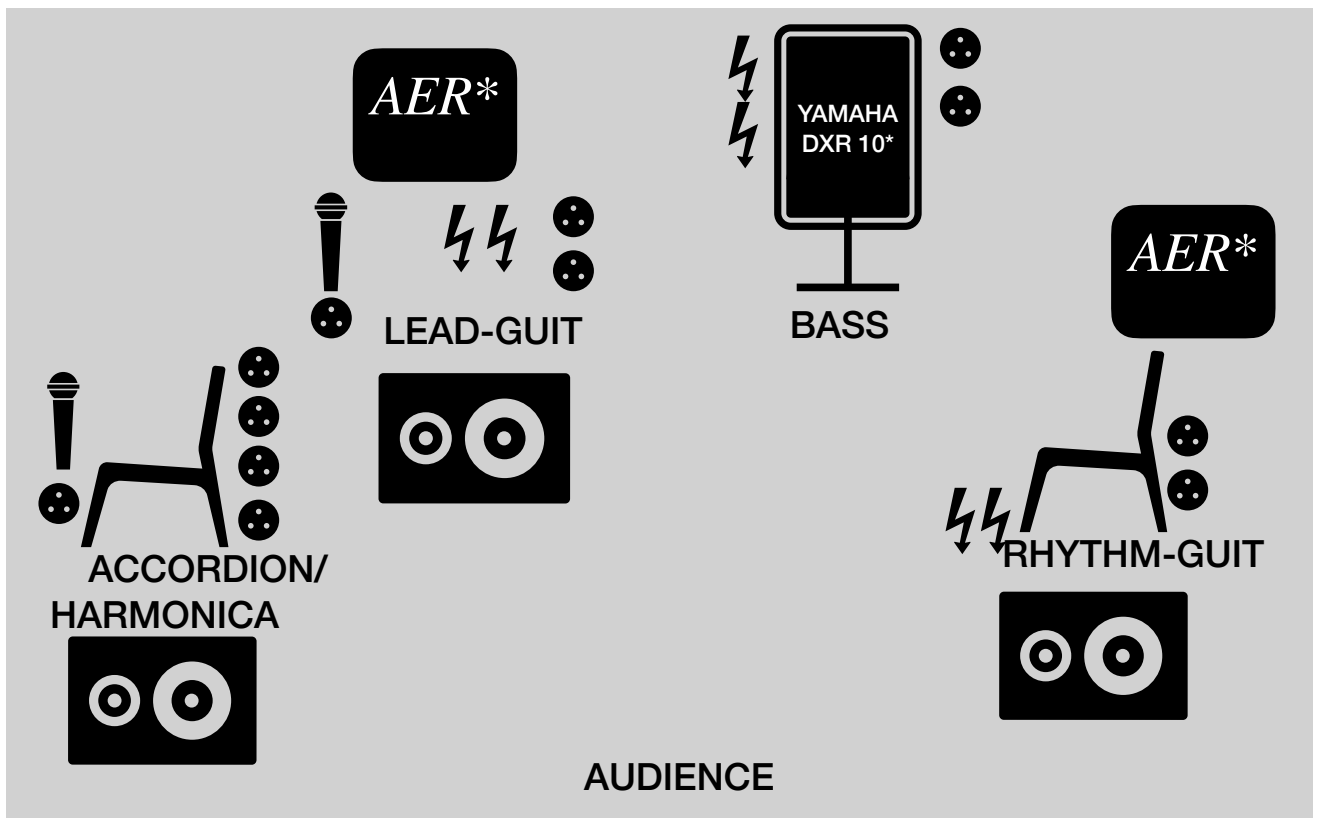

Diknu Schneeberger & Christian Bakanic Quartett

Rider 2023

Stage min 3mx4m

XLR to FOH/MONITOR

SCHUKO

Mic for announcement

Solid chair, NO ARMRESTS!

Floorwedge-Monitor

!! Four independent monitor-routings !!

Diknu Schneeberger & Christian Bakanic Quartett

Rider 2023

Backstage:

- beheizt
- Tisch mit 4 Stühlen
- Spiegel
- Garderobenständer
- Toilette mit Handwaschbecken

Verpflegung:

- 4 Einzelzimmer mit Frühstück in direkter Nähe des Auftrittsortes